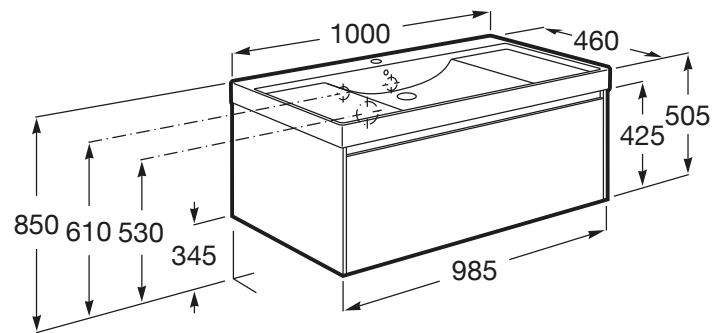

SCHIȚE TEHNICE