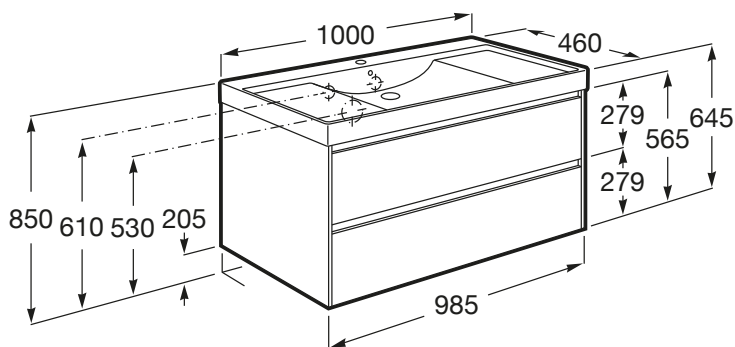

Dimensiuni / Lavoar și unitate de bază / Lățime (mm): 460

Dimensiuni / Lavoar și unitate de bază / Înălțime (mm): 645

Instalare baterie: Pe vas

Lavoar / Raft încorporat

Material / Lavoar: Fineceramic®

Material / Unitate de bază: MDF

Tip instalare: Suspendat

Unitate de bază / Combinație între ușile și sertarele unității de bază: 2

Sertare

Unitate de bază / Separatoare interne

Unitate de bază / Sistem de deschidere și de închidere: Sertare cu

închidere amortizată

Unitate de bază / Structură: Sertare

SCHIȚE TEHNICE

COMPATIBIL CU

Mobilier baie coloană cu două ui reversibile

857635...

Mobilier baie coloană cu raft și două ui reversibile

857636...