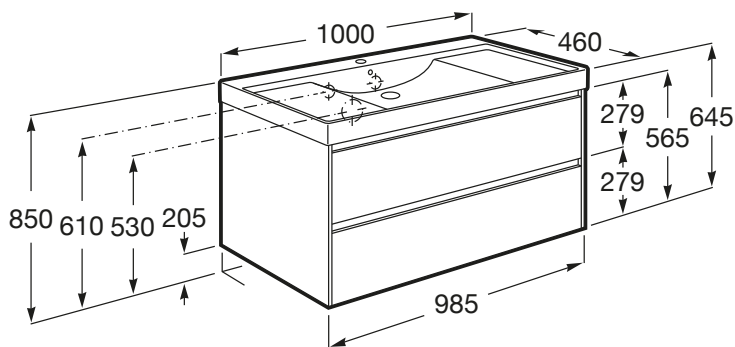

ONA

Unik (unitate de bază cu două sertare i lavoar cu orificiu central pentru baterie, cu polie stânga-dreapta), 1000 mm

DIMENSIUNI

Lungime 1000 mm  
Lățime 460 mm  
Înălțime 645 mm

CULORI ȘI FINISAJE

509 Matt White

Dimensiuni / Lavoar și unitate de bază / Lățime (mm): 460

Dimensiuni / Lavoar și unitate de bază / Înălțime (mm): 645

Instalare baterie: Pe vas

Lavoar / Raft încorporat

Material / Lavoar: Fineceramic®

Material / Unitate de bază: MDF

Tip instalare: Suspendat

Unitate de bază / Combinație între ușile și sertarele unității de bază: 2

Sertare

Unitate de bază / Separatoare interne

Unitate de bază / Sistem de deschidere și de închidere: Sertare cu

închidere amortizată

Unitate de bază / Structură: Sertare

SCHIȚE TEHNICE