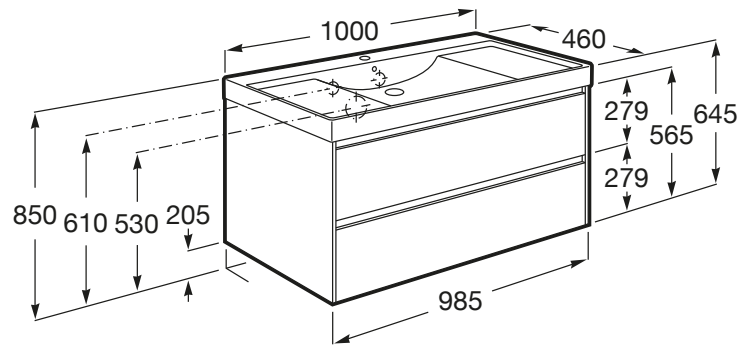

ONA

Unik (unitate de bază cu două sertare i lavoar cu orificiu central pentru baterie, cu polie stânga-dreapta), 1000 mm

DIMENSIUNI

Lungime 1000 mm  
Lățime 460 mm  
Înălțime 645 mm

CULORI ȘI FINISAJE

PRE (FĂRĂ TVA) (FĂRĂ TVA)

**3.835,00 LEI**

SCHIȚE TEHNICE

CARACTERISTICI

Basin Position: Central

Basin / Configurație ventil de scurgere: 1 Ventil de scurgere în mijloc

Basin / Poziție raft: Pe ambele părți laterale

Dimensiuni / Lavoar și unitate de bază / Lungime (mm): 1000

Dimensiuni / Lavoar și unitate de bază / Lățime (mm): 460

Dimensiuni / Lavoar și unitate de bază / Înălțime (mm): 645

Instalare baterie: Pe vas

Lavoar / Raft încorporat

Material / Lavoar: Fineceramic®

Material / Unitate de bază: MDF