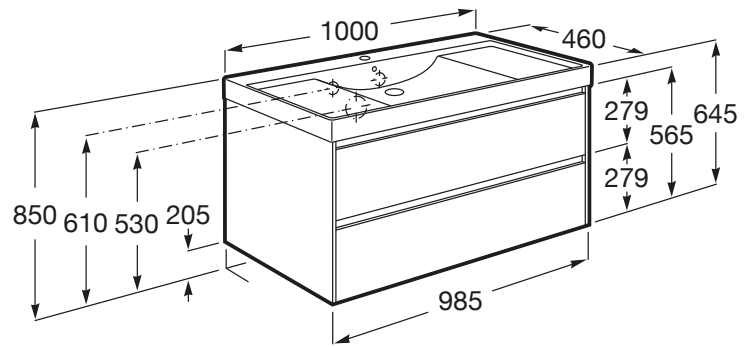

ONA

Unik (unitate de bază cu două sertare i lavoar cu orificiu central pentru baterie, cu polie stânga-dreapta), 1000 mm

DIMENSIUNI

Lungime 1000 mm
Lățime 460 mm
Înălțime 645 mm

CULORI ȘI FINISAJE

511 Dark Elm

PRE (FĂRĂ TVA) (FĂRĂ TVA)

3.835,00 LEI

SCHIȚE TEHNICE

CARACTERISTICI

Basin Position: Central

Basin / Configurație ventil de scurgere: 1 Ventil de scurgere în mijloc

Basin / Poziție raft: Pe ambele părți laterale

Dimensiuni / Lavoar și unitate de bază / Lungime (mm): 1000

Dimensiuni / Lavoar și unitate de bază / Lățime (mm): 460

Dimensiuni / Lavoar și unitate de bază / Înălțime (mm): 645

Instalare baterie: Pe vas