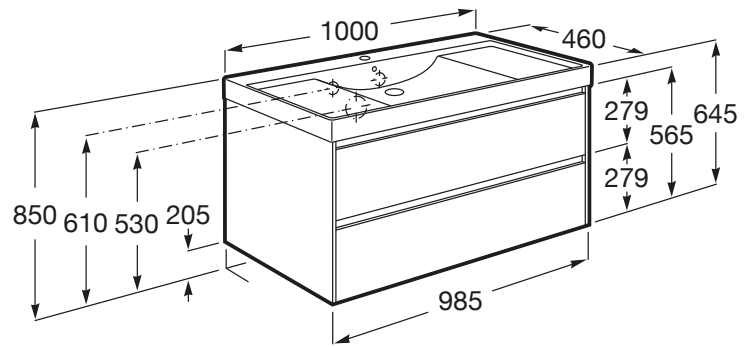

ONA

Unik (unitate de bază cu două sertare i lavoar cu orificiu central pentru baterie, cu polie stânga-dreapta), 1000 mm

DIMENSIUNI

Lungime 1000 mm  
Lățime 460 mm  
Înălțime 645 mm

CULORI ȘI FINISAJE

512 Light Oak

PRE (FĂRĂ TVA) (FĂRĂ TVA)

**3.835,00 LEI**

SCHIȚE TEHNICE

CARACTERISTICI

Basin Position: Central

Basin / Configurație ventil de scurgere: 1 Ventil de scurgere în mijloc

Basin / Poziție raft: Pe ambele părți laterale

Dimensiuni / Lavoar și unitate de bază / Lungime (mm): 1000

Dimensiuni / Lavoar și unitate de bază / Lățime (mm): 460

Dimensiuni / Lavoar și unitate de bază / Înălțime (mm): 645

Instalare baterie: Pe vas