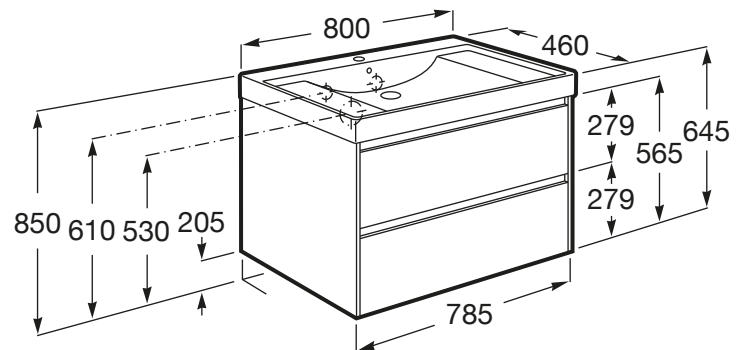

ONA

Unik (unitate de bază cu două sertare i lavoar cu orificiu central pentru baterie), 800 mm

DIMENSIUNI

Lungime	800 mm
Lățime	460 mm
Înălțime	645 mm

CULORI ȘI FINISAJE

512 Light Oak

PRE (FĂRĂ TVA) (FĂRĂ TVA)

3.019,00 LEI

SCHIȚE TEHNICE

CARACTERISTICI

Basin Position: Central

Basin / Configurație ventil de scurgere: 1 Ventil de scurgere în mijloc

Basin / Poziție raft: Pe ambele părți laterale

Dimensiuni / Lavoar și unitate de bază / Lungime (mm): 800

Dimensiuni / Lavoar și unitate de bază / Lățime (mm): 460

Dimensiuni / Lavoar și unitate de bază / Înălțime (mm): 645

Instalare baterie: Pe vas

Lavoar / Raft încorporat

Material / Lavoar: Fineceramic®

Material / Unitate de bază: MDF

Tip instalare: Suspendat

Unitate de bază / Combinație între ușile și sertarele unității de bază: 2

Sertare

Unitate de bază / Separatoare interne

Unitate de bază / Sistem de deschidere și de închidere: Sertare cu

închidere amortizată

Unitate de bază / Structură: Sertare