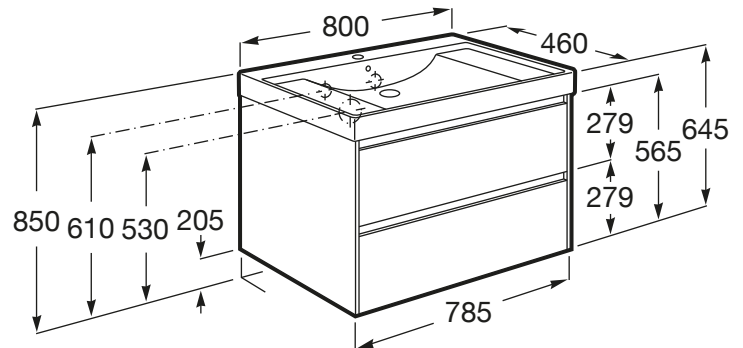

ONA

Unik (unitate de bază cu două sertare i lavoar cu orificiu central pentru baterie), 800 mm

DIMENSIUNI

Lungime	800 mm
Lățime	460 mm
Înălțime	645 mm

CULORI ȘI FINISAJE

511 Dark Elm

PRE (FĂRĂ TVA) (FĂRĂ TVA)

3.019,00 LEI

SCHIȚE TEHNICE

CARACTERISTICI

Basin Position: Central

Basin / Configurație ventil de scurgere: 1 Ventil de scurgere în mijloc

Basin / Poziție raft: Pe ambele părți laterale

Dimensiuni / Lavoar și unitate de bază / Lungime (mm): 800

Dimensiuni / Lavoar și unitate de bază / Lățime (mm): 460

Dimensiuni / Lavoar și unitate de bază / Înălțime (mm): 645

Instalare baterie: Pe vas

Lavoar / Raft încorporat

Material / Lavoar: Fineceramic®

Material / Unitate de bază: MDF