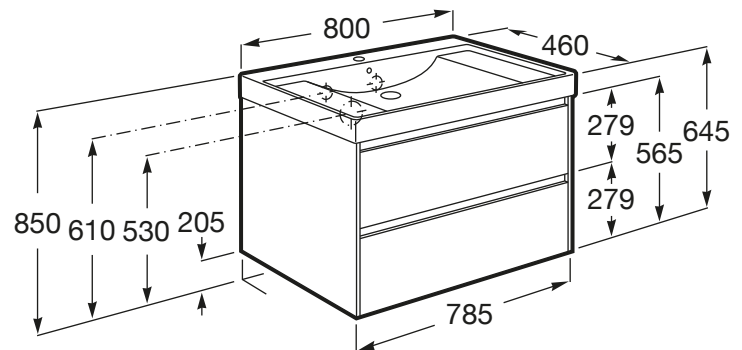

3.019,00 LEI

SCHIȚE TEHNICE

CARACTERISTICI

Basin Position: Central

Basin / Configurație ventil de scurgere: 1 Ventil de scurgere în mijloc

Basin / Poziție raft: Pe ambele părți laterale

Dimensiuni / Lavoar și unitate de bază / Lungime (mm): 800

Dimensiuni / Lavoar și unitate de bază / Lățime (mm): 460

Dimensiuni / Lavoar și unitate de bază / Înălțime (mm): 645

Instalare baterie: Pe vas

Lavoar / Raft încorporat

Material / Lavoar: Fineceramic®

Material / Unitate de bază: MDF

Tip instalare: Suspendat

Unitate de bază / Combinație între ușile și sertarele unității de bază: 2

Sertare

Unitate de bază / Separatoare interne

Unitate de bază / Sistem de deschidere și de închidere: Sertare cu

închidere amortizată

Unitate de bază / Structură: Sertare

COMPATIBIL CU

Mobilier baie coloană cu două ui reversibile

857635...

Mobilier baie coloană cu raft și două ui reversibile

857636...

Dulap suspendat cu uă reversibilă