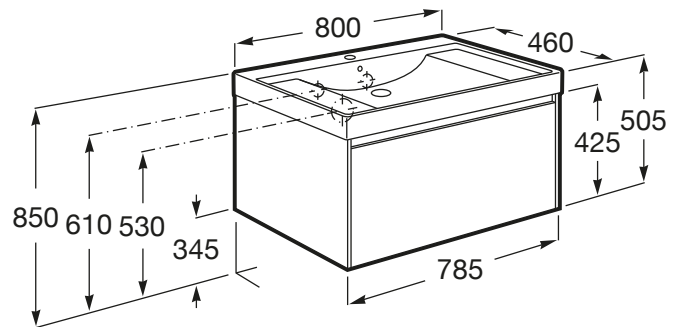

SCHIȚE TEHNICE