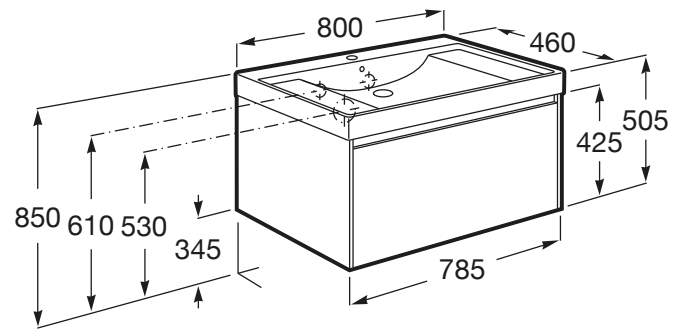

SCHIȚE TEHNICE