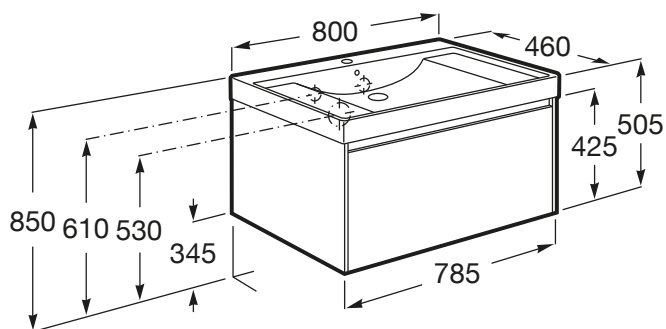

SCHIȚE TEHNICE