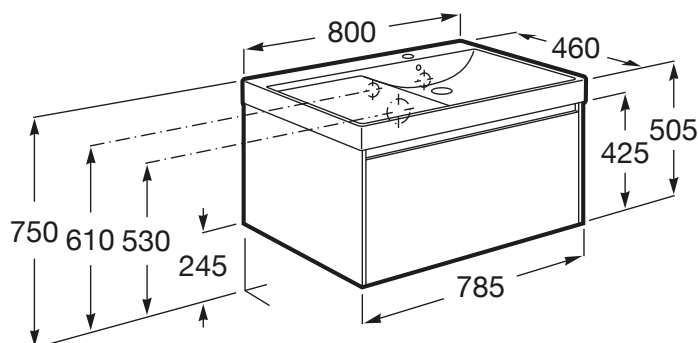

SCHIȚE TEHNICE

CARACTERISTICI

Basin Position: Dreapta

Basin / Configurație ventil de scurgere: 1 Ventil de scurgere pe partea dreaptă

Basin / Poziție raft: Dreapta

Dimensiuni / Lavoar și unitate de bază / Lungime (mm): 800

Dimensiuni / Lavoar și unitate de bază / Lățime (mm): 460

Dimensiuni / Lavoar și unitate de bază / Înălțime (mm): 505

Instalare baterie: Pe vas

Lavoar / Raft încorporat

Material / Lavoar: Fineceramic®

Material / Unitate de bază: MDF

Tip instalare: Suspendat

Unitate de bază / Combinație între ușile și sertarele unității de bază: 1

Sertar

Unitate de bază / Sistem de deschidere și de închidere: Sertare cu

închidere amortizată

Unitate de bază / Structură: Sertare