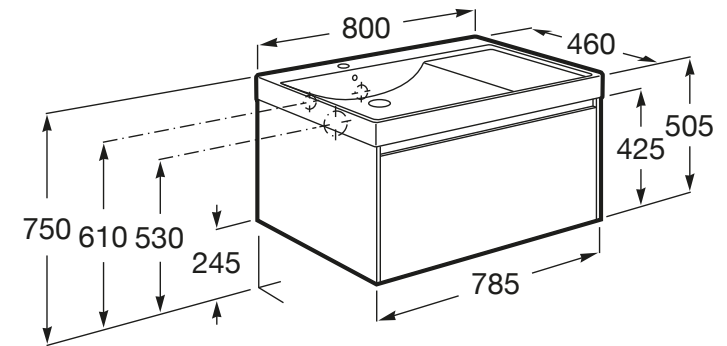

ONA

Unik (unitate de bază cu un sertar și lavoar pe stânga), 800 mm

DIMENSIUNI

Lungime	800 mm
Lățime	460 mm
Înălțime	505 mm

CULORI ȘI FINISAJE

510 Matt Grey

PRE (FĂRĂ TVA) (FĂRĂ TVA)

3.579,00 LEI

SCHIȚE TEHNICE

CARACTERISTICI

Basin Position: Stânga

Basin / Configurație ventil de scurgere: 1 Ventil de scurgere pe partea stângă

Basin / Poziție raft: Stânga

Dimensiuni / Lavoar și unitate de bază / Lungime (mm): 800

Dimensiuni / Lavoar și unitate de bază / Lățime (mm): 460

Dimensiuni / Lavoar și unitate de bază / Înălțime (mm): 505

Instalare baterie: Pe vas

Lavoar / Raft încorporat

Material / Lavoar: Fineceramic®

Material / Unitate de bază: MDF