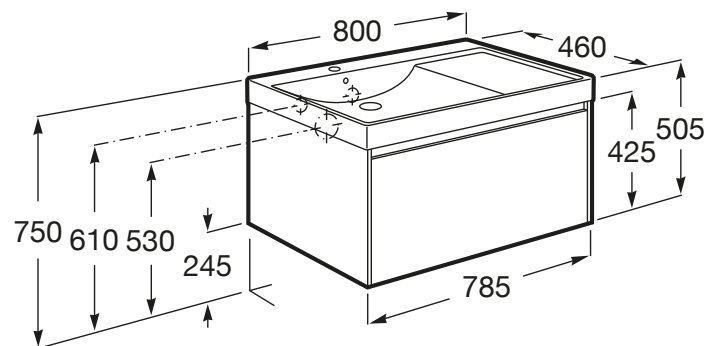

## DIMENSIUNI

Lungime	800 mm
Lățime	460 mm
Înălțime	505 mm

Dimensiuni / Lavoar și unitate de bază / Lățime (mm): 460

Dimensiuni / Lavoar și unitate de bază / Înălțime (mm): 505

Instalare baterie: Pe vas

Lavoar / Raft încorporat

Material / Lavoar: Fineceramic®

Material / Unitate de bază: MDF

Tip instalare: Suspendat

Unitate de bază / Combinație între ușile și sertarele unității de bază: 1

Sertar

Unitate de bază / Sistem de deschidere și de închidere: Sertare cu

închidere amortizată

Unitate de bază / Structură: Sertare