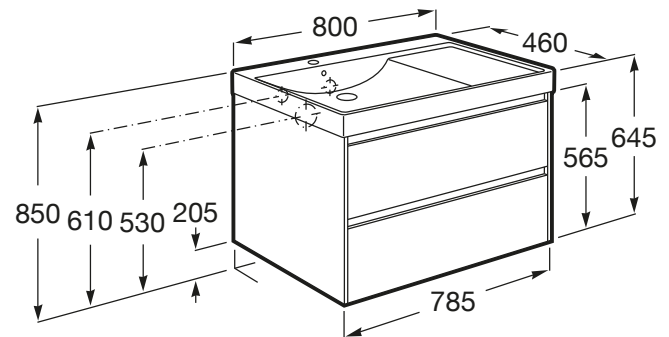

ONA

Unik (unitate de bază cu două sertare i lavoar pe stânga), 800 mm

DIMENSIUNI

Lungime	800 mm
Lățime	460 mm
Înălțime	645 mm

CULORI ȘI FINISAJE

511 Dark Elm

PRE (FĂRĂ TVA) (FĂRĂ TVA)

**3.019,00** LEI

SCHIȚE TEHNICE

CARACTERISTICI

Basin Position: Stânga

Basin / Configurație ventil de scurgere: 1 Ventil de scurgere pe partea stângă

Basin / Poziție raft: Stânga

Dimensiuni / Lavoar și unitate de bază / Lungime (mm): 800

Dimensiuni / Lavoar și unitate de bază / Lățime (mm): 460

Dimensiuni / Lavoar și unitate de bază / Înălțime (mm): 645

Instalare baterie: Pe vas

Lavoar / Raft încorporat

Material / Lavoar: Fineceramic®

Material / Unitate de bază: MDF