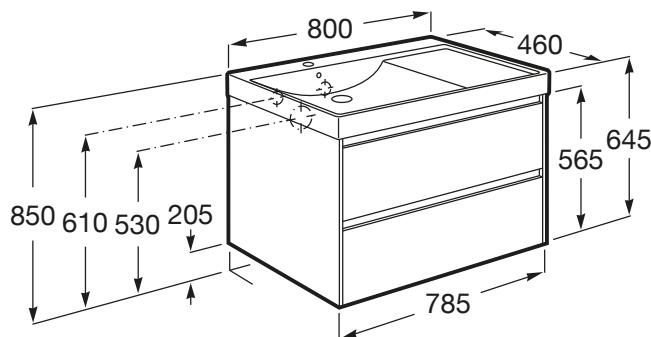

SCHIȚE TEHNICE

CARACTERISTICI

Basin Position: Stânga

Basin / Configurație ventil de scurgere: 1 Ventil de scurgere pe partea stângă

Basin / Poziție raft: Stânga

Dimensiuni / Lavoar și unitate de bază / Lungime (mm): 800

Dimensiuni / Lavoar și unitate de bază / Lățime (mm): 460

Dimensiuni / Lavoar și unitate de bază / Înălțime (mm): 645

Instalare baterie: Pe vas

Lavoar / Raft încorporat

Material / Lavoar: Fineceramic®

Material / Unitate de bază: MDF

Tip instalare: Suspendat

Unitate de bază / Combinație între ușile și sertarele unității de bază: 2

Sertare

Unitate de bază / Separatoare interne

Unitate de bază / Sistem de deschidere și de închidere: Sertare cu

închidere amortizată

Unitate de bază / Structură: Sertare

COMPATIBIL CU

Mobilier baie coloană cu două ui reversibile

857635...

Mobilier baie coloană cu raft și două ui reversibile

857636...

Dulap suspendat cu uă reversibilă