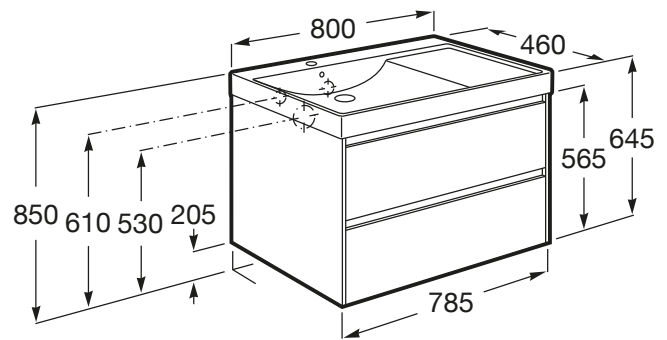

SCHIȚE TEHNICE

CARACTERISTICI

Basin Position: Stânga

Basin / Configurație ventil de scurgere: 1 Ventil de scurgere pe partea stângă

Basin / Poziție raft: Stânga

Dimensiuni / Lavoar și unitate de bază / Lungime (mm): 800

Dimensiuni / Lavoar și unitate de bază / Lățime (mm): 460

Dimensiuni / Lavoar și unitate de bază / Înălțime (mm): 645

Instalare baterie: Pe vas

Lavoar / Raft încorporat

Material / Lavoar: Fineceramic®

Material / Unitate de bază: MDF

Tip instalare: Suspendat

Unitate de bază / Combinație între ușile și sertarele unității de bază: 2

Sertare

Unitate de bază / Separatoare interne

Unitate de bază / Sistem de deschidere și de închidere: Sertare cu

închidere amortizată

Unitate de bază / Structură: Sertare

COMPATIBIL CU

Mobilier baie coloană cu două ui reversibile

857635...

Mobilier baie coloană cu raft și două ui reversibile

857636...

Dulap suspendat cu uă reversibilă