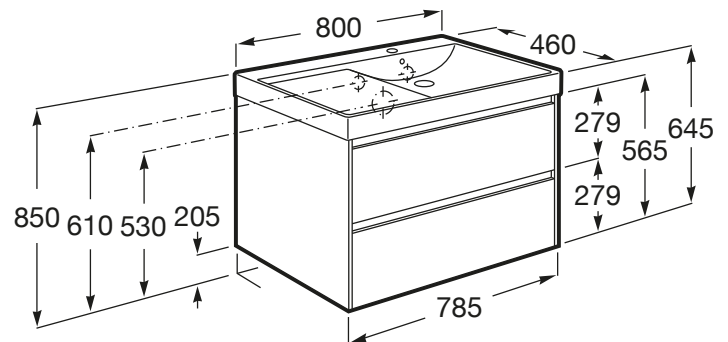

ONA

Unik (unitate de bază cu două sertare și lavoar pe dreapta), 800 mm

DIMENSIUNI

Lungime	800 mm
Lățime	460 mm
Înălțime	645 mm

CULORI ȘI FINISAJE

509 Matt White

PRE (FĂRĂ TVA) (FĂRĂ TVA)

3.019,00 LEI

SCHIȚE TEHNICE

CARACTERISTICI

Basin Position: Dreapta

Basin / Configurație ventil de scurgere: 1 Ventil de scurgere pe partea dreaptă

Basin / Poziție raft: Dreapta

Dimensiuni / Lavoar și unitate de bază / Lungime (mm): 800

Dimensiuni / Lavoar și unitate de bază / Lățime (mm): 460

Dimensiuni / Lavoar și unitate de bază / Înălțime (mm): 645

Instalare baterie: Pe vas

Lavoar / Raft încorporat

Material / Lavoar: Fineceramic®

Material / Unitate de bază: MDF