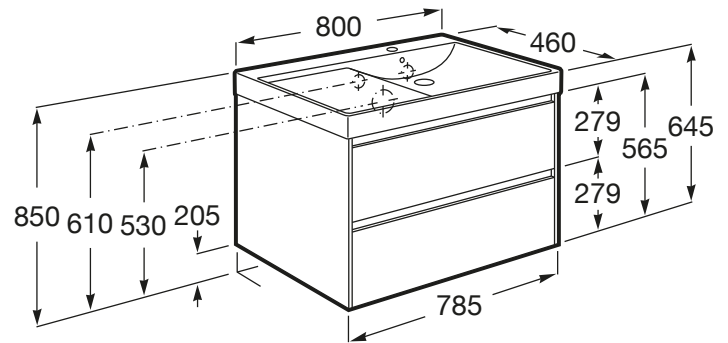

ONA

Unik (unitate de bază cu două sertare și lavoar pe dreapta), 800 mm

DIMENSIUNI

Lungime	800 mm
Lățime	460 mm
Înălțime	645 mm

CULORI ȘI FINISAJE

512 Light Oak

PRE (FĂRĂ TVA) (FĂRĂ TVA)

**3.019,00 LEI**

SCHIȚE TEHNICE

CARACTERISTICI

Basin Position: Dreapta

Basin / Configurație ventil de scurgere: 1 Ventil de scurgere pe partea dreaptă

Basin / Poziție raft: Dreapta

Dimensiuni / Lavoar și unitate de bază / Lungime (mm): 800

Dimensiuni / Lavoar și unitate de bază / Lățime (mm): 460

Dimensiuni / Lavoar și unitate de bază / Înălțime (mm): 645

Instalare baterie: Pe vas

Lavoar / Raft încorporat

Material / Lavoar: Fineceramic®

Material / Unitate de bază: MDF