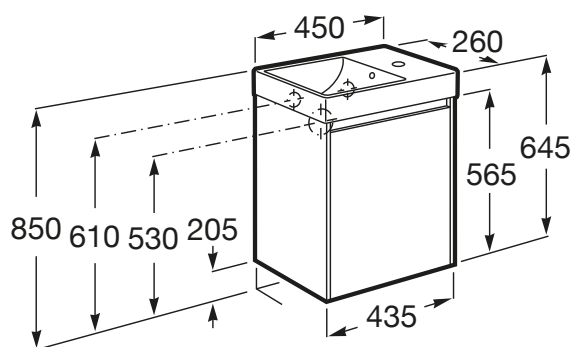

ONA

Unik (unitate de bază compactă cu o uși lavoar cu orificiu pentru baterie în partea dreaptă), 450 mm

DIMENSIUNI

Lungime 450 mm
Lățime 260 mm
Înălțime 645 mm

CULORI ȘI FINISAJE

PRE (FĂRĂ TVA) (FĂRĂ TVA)

1.917,00 LEI

CARACTERISTICI

Basin Position: Dreapta

Bazin / Configurație ventil de scurgere: 1 Ventil de scurgere în mijloc

Dimensiuni / Lavoar și unitate de bază / Lungime (mm): 450

Dimensiuni / Lavoar și unitate de bază / Lățime (mm): 260

Dimensiuni / Lavoar și unitate de bază / Înălțime (mm): 645

Instalare baterie: Pe vas

Material / Lavoar: Fineceramic®

Material / Unitate de bază: MDF

Tip instalare: Suspendat

Unitate de bază / Combinație între ușile și sertarele unității de bază: 1 Ușă

Unitate de bază / Sistem de deschidere și de închidere: Uși cu închidere amortizată

Unitate de bază / Structură: Uși

Unitate de bază / Tip ușă: Prinsă cu balamale

SCHIȚE TEHNICE

Unitate de bază / Deschidere pe partea dreaptă