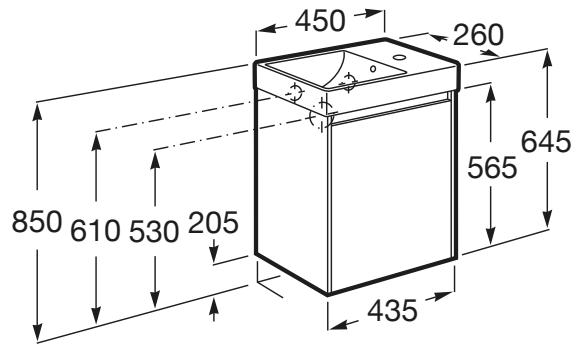

ONA

Unik (unitate de bază compactă cu o ușă i lavoar cu orificiu pentru baterie în partea dreaptă), 450 mm

DIMENSIUNI

Lungime 450 mm  
Lățime 260 mm  
Înălțime 645 mm

CULORI ȘI FINISAJE

509 Matt White

PRE (FĂRĂ TVA) (FĂRĂ TVA)

1.917,00 LEI

CARACTERISTICI

Basin Position: Dreapta

Basin / Configurație ventil de scurgere: 1 Ventil de scurgere în mijloc

Dimensiuni / Lavoar și unitate de bază / Lungime (mm): 450

Dimensiuni / Lavoar și unitate de bază / Lățime (mm): 260

Dimensiuni / Lavoar și unitate de bază / Înălțime (mm): 645

Instalare baterie: Pe vas

Material / Lavoar: Fineceramic®

Material / Unitate de bază: MDF

Tip instalare: Suspendat

Unitate de bază / Combinație între ușile și sertarele unității de bază: 1 Ușă

Unitate de bază / Sistem de deschidere și de închidere: Uși cu închidere amortizată

Unitate de bază / Structură: Uși

Unitate de bază / Tip ușă: Prinsă cu balamale

SCHIȚE TEHNICE

Unitate de bază / Deschidere pe partea dreaptă