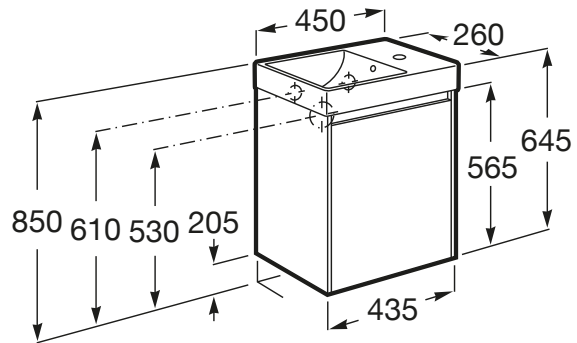

ONA

Unik (unitate de bază compactă cu o ușă i lavoar cu orificiu pentru baterie în partea dreaptă), 450 mm

DIMENSIUNI

Lungime 450 mm
Lățime 260 mm
Înălțime 645 mm

CULORI ȘI FINISAJE

513 Matt Green

PRE (FĂRĂ TVA) (FĂRĂ TVA)

1.917,00 LEI

CARACTERISTICI

Basin Position: Dreapta

Basin / Configurație ventil de scurgere: 1 Ventil de scurgere în mijloc

Dimensiuni / Lavoar și unitate de bază / Lungime (mm): 450

Dimensiuni / Lavoar și unitate de bază / Lățime (mm): 260

Dimensiuni / Lavoar și unitate de bază / Înălțime (mm): 645

Instalare baterie: Pe vas

Material / Lavoar: Fineceramic®

Material / Unitate de bază: MDF

Tip instalare: Suspendat

Unitate de bază / Combinație între ușile și sertarele unității de bază: 1 Ușă

Unitate de bază / Sistem de deschidere și de închidere: Uși cu închidere amortizată

Unitate de bază / Structură: Uși

Unitate de bază / Tip ușă: Prinsă cu balamale

SCHIȚE TEHNICE

Unitate de bază / Deschidere pe partea dreaptă