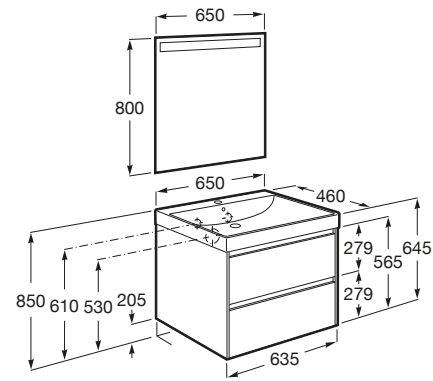

ONA

Unik (unitate de bază cu două sertare i lavoar cu orificiu central pentru baterie), 650 mm

DIMENSIUNI

Lungime 650 mm
Lățime 460 mm
Înălțime 645 mm

CULORI ȘI FINISAJE

510 Matt Grey

PRE (FĂRĂ TVA) (FĂRĂ TVA)

2.834,00 LEI

SCHIȚE TEHNICE

CARACTERISTICI

Basin Position: Central

Basin / Configurație ventil de scurgere: 1 Ventil de scurgere în mijloc

Dimensiuni / Lavoar și unitate de bază / Lungime (mm): 650

Dimensiuni / Lavoar și unitate de bază / Lățime (mm): 460

Dimensiuni / Lavoar și unitate de bază / Înălțime (mm): 645

Instalare baterie: Pe vas

Material / Lavoar: Fineceramic®

Material / Unitate de bază: MDF

Tip instalare: Suspendat

Unitate de bază / Combinație între ușile și sertarele unității de bază: 2