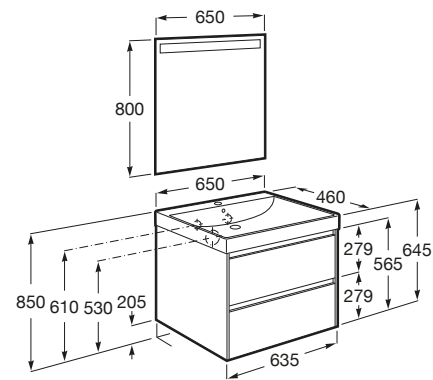

ONA

Unik (unitate de bază cu două sertare i lavoar cu orificiu central pentru baterie), 650 mm

DIMENSIUNI

Lungime 650 mm  
Lățime 460 mm  
Înălțime 645 mm

CULORI ȘI FINISAJE

509 Matt White

PRE (FĂRĂ TVA) (FĂRĂ TVA)

**2.834,00 LEI**

SCHIȚE TEHNICE

CARACTERISTICI

Basin Position: Central

Basin / Configurație ventil de scurgere: 1 Ventil de scurgere în mijloc

Dimensiuni / Lavoar și unitate de bază / Lungime (mm): 650

Dimensiuni / Lavoar și unitate de bază / Lățime (mm): 460

Dimensiuni / Lavoar și unitate de bază / Înălțime (mm): 645

Instalare baterie: Pe vas

Material / Lavoar: Fineceramic®

Material / Unitate de bază: MDF

Tip instalare: Suspendat

Unitate de bază / Combinație între ușile și sertarele unității de bază: 2