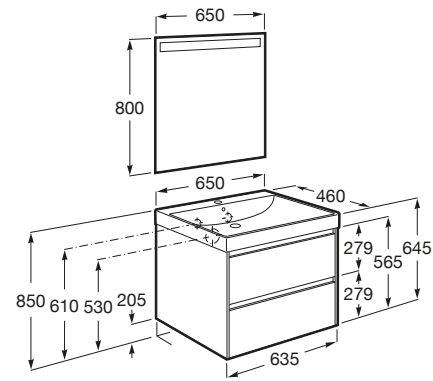

ONA

Unik (unitate de bază cu două sertare i lavoar cu orificiu central pentru baterie), 650 mm

DIMENSIUNI

Lungime 650 mm
Lățime 460 mm
Înălțime 645 mm

CULORI ȘI FINISAJE

513 Matt Green

PRE (FĂRĂ TVA) (FĂRĂ TVA)

2.834,00 LEI

SCHIȚE TEHNICE

CARACTERISTICI

Basin Position: Central

Basin / Configurație ventil de scurgere: 1 Ventil de scurgere în mijloc

Dimensiuni / Lavoar și unitate de bază / Lungime (mm): 650

Dimensiuni / Lavoar și unitate de bază / Lățime (mm): 460

Dimensiuni / Lavoar și unitate de bază / Înălțime (mm): 645

Instalare baterie: Pe vas

Material / Lavoar: Fineceramic®

Material / Unitate de bază: MDF

Tip instalare: Suspendat

Unitate de bază / Combinație între ușile și sertarele unității de bază: 2