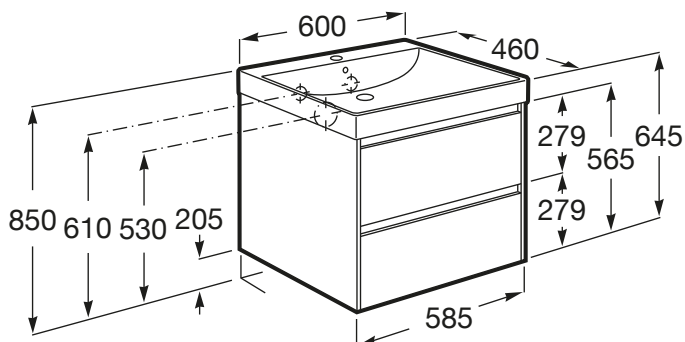

ONA

Unik (unitate de bază cu două sertare și lavoar cu orificiu central pentru baterie), 600 mm

DIMENSIUNI

Lungime 600 mm
Lățime 460 mm
Înălțime 645 mm

CULORI ȘI FINISAJE

509 Matt White

PRE (FĂRĂ TVA) (FĂRĂ TVA)

2.612,00 LEI

SCHIȚE TEHNICE

CARACTERISTICI

Basin Position: Central

Basin / Configurație ventil de scurgere: 1 Ventil de scurgere în mijloc

Dimensiuni / Lavoar și unitate de bază / Lungime (mm): 600

Dimensiuni / Lavoar și unitate de bază / Lățime (mm): 460

Dimensiuni / Lavoar și unitate de bază / Înălțime (mm): 645

Instalare baterie: Pe vas

Material / Lavoar: Fineceramic®

Material / Unitate de bază: MDF

Tip instalare: Suspendat

Unitate de bază / Combinație între ușile și sertarele unității de bază: 2

Sertare

Unitate de bază / Separatoare interne

Unitate de bază / Sistem de deschidere și de închidere: Sertare cu închidere amortizată

Unitate de bază / Structură: Sertare