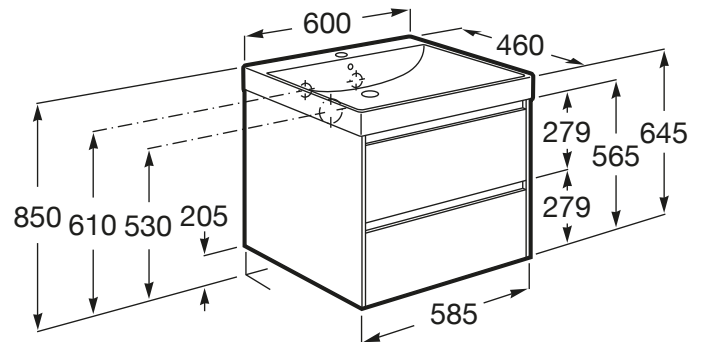

ONA

Unik (unitate de bază cu două sertare și lavoar cu orificiu central pentru baterie), 600 mm

DIMENSIUNI

Lungime	600 mm
Lățime	460 mm
Înălțime	645 mm

CULORI ȘI FINISAJE

510 Matt Grey

PRE (FĂRĂ TVA) (FĂRĂ TVA)

2.612,00 LEI

SCHIȚE TEHNICE

CARACTERISTICI

Basin Position: Central

Basin / Configurație ventil de scurgere: 1 Ventil de scurgere în mijloc

Dimensiuni / Lavoar și unitate de bază / Lungime (mm): 600

Dimensiuni / Lavoar și unitate de bază / Lățime (mm): 460

Dimensiuni / Lavoar și unitate de bază / Înălțime (mm): 645

Instalare baterie: Pe vas

Material / Lavoar: Fineceramic®

Material / Unitate de bază: MDF

Tip instalare: Suspendat

Unitate de bază / Combinație între ușile și sertarele unității de bază: 2