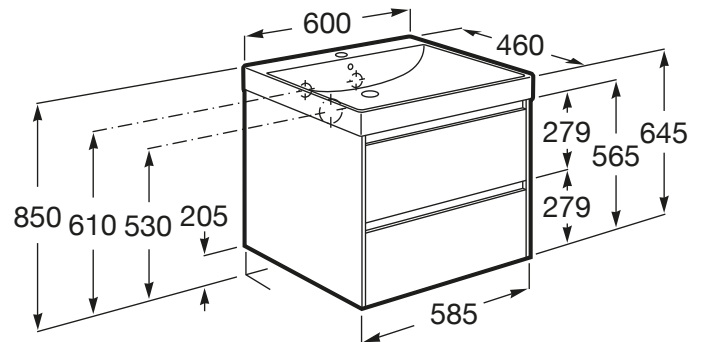

ONA

Unik (unitate de bază cu două sertare i lavoar cu orificiu central pentru baterie), 600 mm

DIMENSIUNI

Lungime	600 mm
Lățime	460 mm
Înălțime	645 mm

CULORI ȘI FINISAJE

512 Light Oak

PRE (FĂRĂ TVA) (FĂRĂ TVA)

**2.612,00 LEI**

SCHIȚE TEHNICE

CARACTERISTICI

Basin Position: Central

Basin / Configurație ventil de scurgere: 1 Ventil de scurgere în mijloc

Dimensiuni / Lavoar și unitate de bază / Lungime (mm): 600

Dimensiuni / Lavoar și unitate de bază / Lățime (mm): 460

Dimensiuni / Lavoar și unitate de bază / Înălțime (mm): 645

Instalare baterie: Pe vas

Material / Lavoar: Fineceramic®

Material / Unitate de bază: MDF

Tip instalare: Suspendat

Unitate de bază / Combinație între ușile și sertarele unității de bază: 2