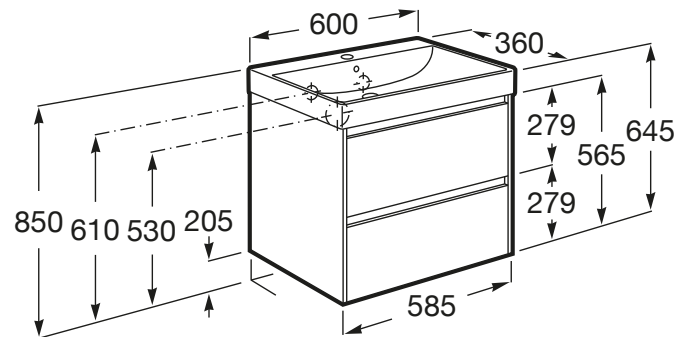

ONA

Unik (unitate de bază compactă cu două sertare și lavoar cu orificiu central pentru baterie), 600 mm

DIMENSIUNI

Lungime	600 mm
Lățime	360 mm
Înălțime	645 mm

CULORI ȘI FINISAJE

512 Light Oak

PRE (FĂRĂ TVA) (FĂRĂ TVA)

**2.684,00 LEI**

SCHIȚE TEHNICE

CARACTERISTICI

Basin Position: Central

Basin / Configurație ventil de scurgere: 1 Ventil de scurgere în mijloc

Dimensiuni / Lavoar și unitate de bază / Lungime (mm): 600

Dimensiuni / Lavoar și unitate de bază / Lățime (mm): 360

Dimensiuni / Lavoar și unitate de bază / Înălțime (mm): 645

Instalare baterie: Pe vas

Material / Lavoar: Fineceramic®

Material / Unitate de bază: MDF

Sifon cu economie de spațiu inclus

Tip instalare: Suspendat