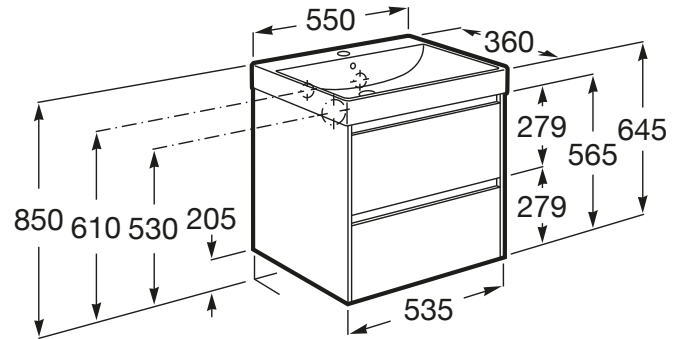

ONA

Unik (unitate de bază compactă cu două sertare și lavoar cu orificiu central pentru baterie), 550 mm

DIMENSIUNI

Lungime	550 mm
Lățime	360 mm
Înălțime	645 mm

CULORI ȘI FINISAJE

509 Matt White

PRE (FĂRĂ TVA) (FĂRĂ TVA)

2.326,00 LEI

SCHIȚE TEHNICE

CARACTERISTICI

Basin Position: Central

Basin / Configurație ventil de scurgere: 1 Ventil de scurgere în mijloc

Dimensiuni / Lavoar și unitate de bază / Lungime (mm): 550

Dimensiuni / Lavoar și unitate de bază / Lățime (mm): 360

Dimensiuni / Lavoar și unitate de bază / Înălțime (mm): 645

Instalare baterie: Pe vas

Material / Lavoar: Fineceramic®

Material / Unitate de bază: MDF

Sifon cu economie de spațiu inclus

Tip instalare: Suspendat