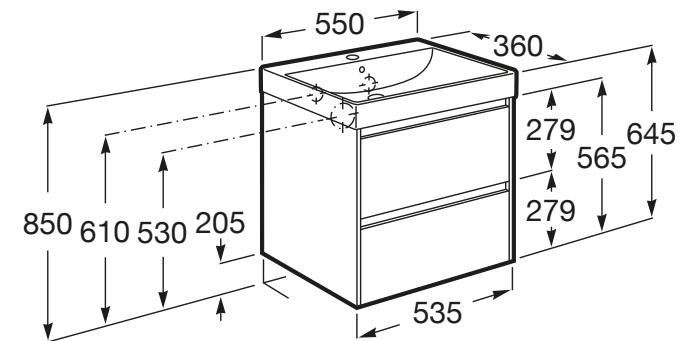

ONA

Unik (unitate de bază compactă cu două sertare și lavoar cu orificiu central pentru baterie), 550 mm

DIMENSIUNI

Lungime	550 mm
Lățime	360 mm
Înălțime	645 mm

CULORI ȘI FINISAJE

PRE (FĂRĂ TVA) (FĂRĂ TVA)

2.326,00 LEI

SCHIȚE TEHNICE

CARACTERISTICI

Basin Position: Central

Basin / Configurație ventil de scurgere: 1 Ventil de scurgere în mijloc

Dimensiuni / Lavoar și unitate de bază / Lungime (mm): 550

Dimensiuni / Lavoar și unitate de bază / Lățime (mm): 360

Dimensiuni / Lavoar și unitate de bază / Înălțime (mm): 645

Instalare baterie: Pe vas

Material / Lavoar: Fineceramic®

Material / Unitate de bază: MDF

Sifon cu economie de spațiu inclus

Tip instalare: Suspendat