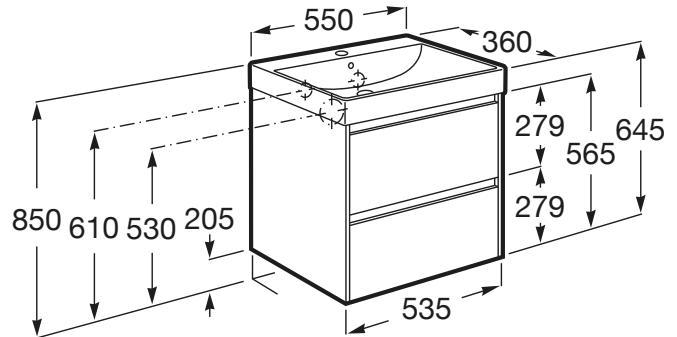

ONA

Unik (unitate de bază compactă cu două sertare și lavoar cu orificiu central pentru baterie), 550 mm

DIMENSIUNI

Lungime	550 mm
Lățime	360 mm
Înălțime	645 mm

CULORI ȘI FINISAJE

511 Dark Elm

PRE (FĂRĂ TVA) (FĂRĂ TVA)

2.326,00 LEI

SCHIȚE TEHNICE

CARACTERISTICI

Basin Position: Central

Basin / Configurație ventil de scurgere: 1 Ventil de scurgere în mijloc

Dimensiuni / Lavoar și unitate de bază / Lungime (mm): 550

Dimensiuni / Lavoar și unitate de bază / Lățime (mm): 360

Dimensiuni / Lavoar și unitate de bază / Înălțime (mm): 645

Instalare baterie: Pe vas

Material / Lavoar: Fineceramic®

Material / Unitate de bază: MDF

Sifon cu economie de spațiu inclus

Tip instalare: Suspendat