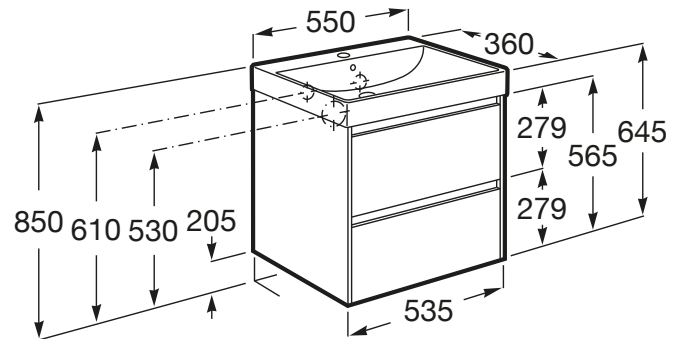

ONA

Unik (unitate de bază compactă cu două sertare și lavoar cu orificiu central pentru baterie), 550 mm

DIMENSIUNI

Lungime	550 mm
Lățime	360 mm
Înălțime	645 mm

CULORI ȘI FINISAJE

512 Light Oak

PRE (FĂRĂ TVA) (FĂRĂ TVA)

2.326,00 LEI

SCHIȚE TEHNICE

CARACTERISTICI

Basin Position: Central

Basin / Configurație ventil de scurgere: 1 Ventil de scurgere în mijloc

Dimensiuni / Lavoar și unitate de bază / Lungime (mm): 550

Dimensiuni / Lavoar și unitate de bază / Lățime (mm): 360

Dimensiuni / Lavoar și unitate de bază / Înălțime (mm): 645

Instalare baterie: Pe vas

Material / Lavoar: Fineceramic®

Material / Unitate de bază: MDF

Sifon cu economie de spațiu inclus

Tip instalare: Suspendat