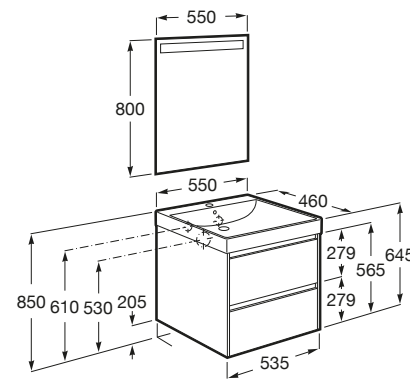

ONA

Unik (unitate de bază cu două sertare i lavoar cu orificiu central pentru baterie), 550 mm

DIMENSIUNI

Lungime	550 mm
Lățime	460 mm
Înălțime	645 mm

CULORI ȘI FINISAJE

512 Light Oak

PRE (FĂRĂ TVA) (FĂRĂ TVA)

2.551,00 LEI

SCHIȚE TEHNICE

CARACTERISTICI

Basin Position: Central

Bazin / Configurație ventil de scurgere: 1 Ventil de scurgere în mijloc

Dimensiuni / Lavoar și unitate de bază / Lungime (mm): 550

Dimensiuni / Lavoar și unitate de bază / Lățime (mm): 460

Dimensiuni / Lavoar și unitate de bază / Înălțime (mm): 645

Instalare baterie: Pe vas

Material / Lavoar: Fineceramic®

Material / Unitate de bază: MDF

Tip instalare: Suspendat

Unitate de bază / Combinație între ușile și sertarele unității de bază: 2