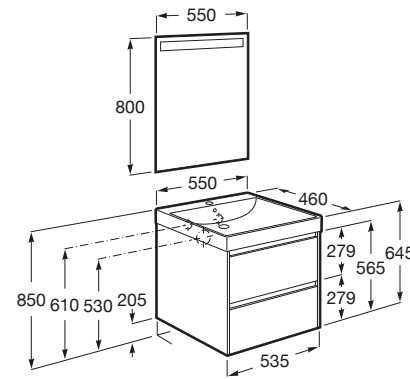

ONA

Unik (unitate de bază cu două sertare i lavoar cu orificiu central pentru baterie), 550 mm

DIMENSIUNI

Lungime 550 mm  
Lățime 460 mm  
Înălțime 645 mm

CULORI ȘI FINISAJE

511 Dark Elm

PRE (FĂRĂ TVA) (FĂRĂ TVA)

**2.551,00 LEI**

SCHIȚE TEHNICE

CARACTERISTICI

Basin Position: Central

Basin / Configurație ventil de scurgere: 1 Ventil de scurgere în mijloc

Dimensiuni / Lavoar și unitate de bază / Lungime (mm): 550

Dimensiuni / Lavoar și unitate de bază / Lățime (mm): 460

Dimensiuni / Lavoar și unitate de bază / Înălțime (mm): 645

Instalare baterie: Pe vas

Material / Lavoar: Fineceramic®

Material / Unitate de bază: MDF

Tip instalare: Suspendat

Unitate de bază / Combinație între ușile și sertarele unității de bază: 2