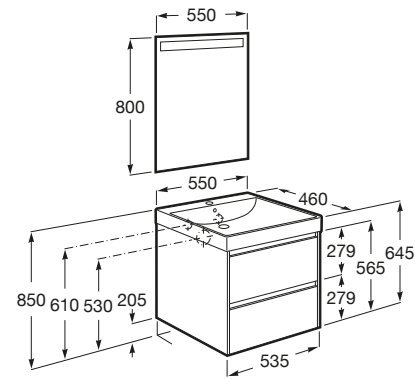

ONA

Unik (unitate de bază cu două sertare i lavoar cu orificiu central pentru baterie), 550 mm

DIMENSIUNI

Lungime	550 mm
Lățime	460 mm
Înălțime	645 mm

CULORI ȘI FINISAJE

510 Matt Grey

PRE (FĂRĂ TVA) (FĂRĂ TVA)

2.551,00 LEI

SCHIȚE TEHNICE

CARACTERISTICI

Basin Position: Central

Basin / Configurație ventil de scurgere: 1 Ventil de scurgere în mijloc

Dimensiuni / Lavoar și unitate de bază / Lungime (mm): 550

Dimensiuni / Lavoar și unitate de bază / Lățime (mm): 460

Dimensiuni / Lavoar și unitate de bază / Înălțime (mm): 645

Instalare baterie: Pe vas

Material / Lavoar: Fineceramic®

Material / Unitate de bază: MDF

Tip instalare: Suspendat

Unitate de bază / Combinație între ușile și sertarele unității de bază: 2