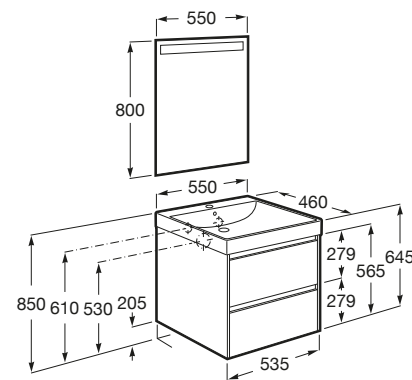

ONA

Unik (unitate de bază cu două sertare i lavoar cu orificiu central pentru baterie), 550 mm

DIMENSIUNI

Lungime 550 mm  
Lățime 460 mm  
Înălțime 645 mm

CULORI ȘI FINISAJE

509 Matt White

PRE (FĂRĂ TVA) (FĂRĂ TVA)

2.551,00 LEI

SCHIȚE TEHNICE

CARACTERISTICI

Basin Position: Central

Basin / Configurație ventil de scurgere: 1 Ventil de scurgere în mijloc

Dimensiuni / Lavoar și unitate de bază / Lungime (mm): 550

Dimensiuni / Lavoar și unitate de bază / Lățime (mm): 460

Dimensiuni / Lavoar și unitate de bază / Înălțime (mm): 645

Instalare baterie: Pe vas

Material / Lavoar: Fineceramic®

Material / Unitate de bază: MDF

Tip instalare: Suspendat

Unitate de bază / Combinație între ușile și sertarele unității de bază: 2