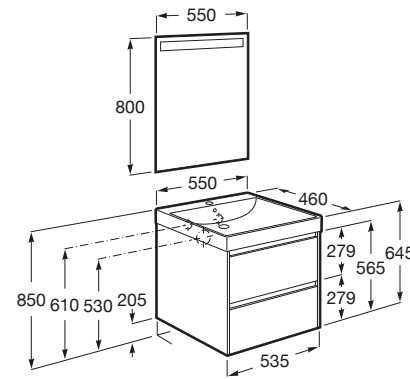

ONA

Unik (unitate de bază cu două sertare i lavoar cu orificiu central pentru baterie), 550 mm

DIMENSIUNI

Lungime	550 mm
Lățime	460 mm
Înălțime	645 mm

CULORI ȘI FINISAJE

513 Matt Green

PRE (FĂRĂ TVA) (FĂRĂ TVA)

2.551,00 LEI

SCHIȚE TEHNICE

CARACTERISTICI

Basin Position: Central

Basin / Configurație ventil de scurgere: 1 Ventil de scurgere în mijloc

Dimensiuni / Lavoar și unitate de bază / Lungime (mm): 550

Dimensiuni / Lavoar și unitate de bază / Lățime (mm): 460

Dimensiuni / Lavoar și unitate de bază / Înălțime (mm): 645

Instalare baterie: Pe vas

Material / Lavoar: Fineceramic®

Material / Unitate de bază: MDF

Tip instalare: Suspendat

Unitate de bază / Combinație între ușile și sertarele unității de bază: 2