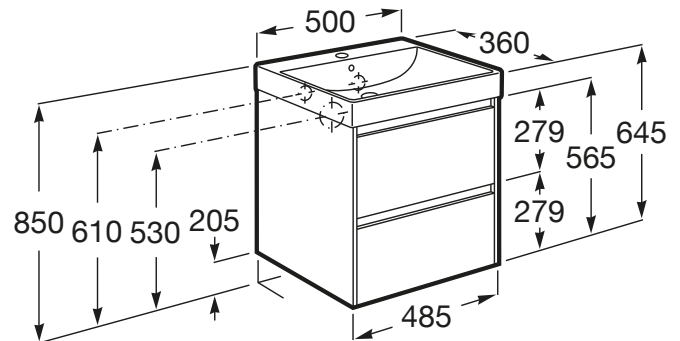

ONA

Unik (unitate de bază compactă cu două sertare și lavoar cu orificiu central pentru baterie), 500 mm

DIMENSIUNI

Lungime	500 mm
Lățime	360 mm
Înălțime	645 mm

CULORI ȘI FINISAJE

513 Matt Green

PRE (FĂRĂ TVA) (FĂRĂ TVA)

2.173,00 LEI

SCHIȚE TEHNICE

CARACTERISTICI

Basin Position: Central

Basin / Configurație ventil de scurgere: 1 Ventil de scurgere în mijloc

Dimensiuni / Lavoar și unitate de bază / Lungime (mm): 500

Dimensiuni / Lavoar și unitate de bază / Lățime (mm): 360

Dimensiuni / Lavoar și unitate de bază / Înălțime (mm): 645

Instalare baterie: Pe vas

Material / Lavoar: Fineceramic®

Material / Unitate de bază: MDF

Sifon cu economie de spațiu inclus

Tip instalare: Suspendat