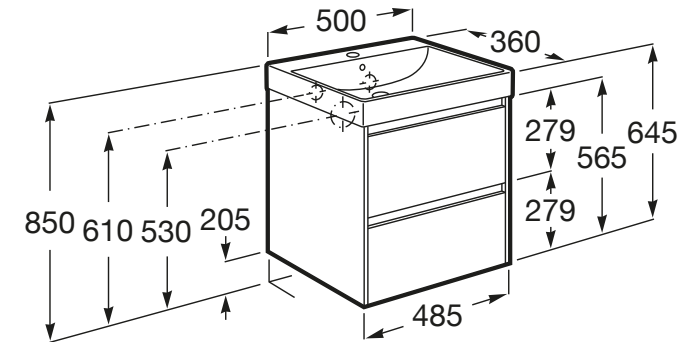

ONA

Unik (unitate de bază compactă cu două sertare și lavoar cu orificiu central pentru baterie), 500 mm

DIMENSIUNI

Lungime	500 mm
Lățime	360 mm
Înălțime	645 mm

CULORI ȘI FINISAJE

509 Matt White

PRE (FĂRĂ TVA) (FĂRĂ TVA)

2.173,00 LEI

SCHIȚE TEHNICE

CARACTERISTICI

Basin Position: Central

Basin / Configurație ventil de scurgere: 1 Ventil de scurgere în mijloc

Dimensiuni / Lavoar și unitate de bază / Lungime (mm): 500

Dimensiuni / Lavoar și unitate de bază / Lățime (mm): 360

Dimensiuni / Lavoar și unitate de bază / Înălțime (mm): 645

Instalare baterie: Pe vas

Material / Lavoar: Fineceramic®

Material / Unitate de bază: MDF

Sifon cu economie de spațiu inclus

Tip instalare: Suspendat