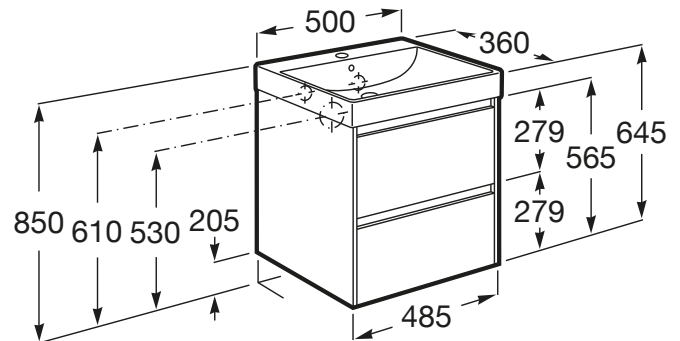

ONA

Unik (unitate de bază compactă cu două sertare și lavoar cu orificiu central pentru baterie), 500 mm

DIMENSIUNI

Lungime	500 mm
Lățime	360 mm
Înălțime	645 mm

CULORI ȘI FINISAJE

511 Dark Elm

PRE (FĂRĂ TVA) (FĂRĂ TVA)

2.173,00 LEI

SCHIȚE TEHNICE

CARACTERISTICI

Basin Position: Central

Basin / Configurație ventil de scurgere: 1 Ventil de scurgere în mijloc

Dimensiuni / Lavoar și unitate de bază / Lungime (mm): 500

Dimensiuni / Lavoar și unitate de bază / Lățime (mm): 360

Dimensiuni / Lavoar și unitate de bază / Înălțime (mm): 645

Instalare baterie: Pe vas

Material / Lavoar: Fineceramic®

Material / Unitate de bază: MDF

Sifon cu economie de spațiu inclus

Tip instalare: Suspendat