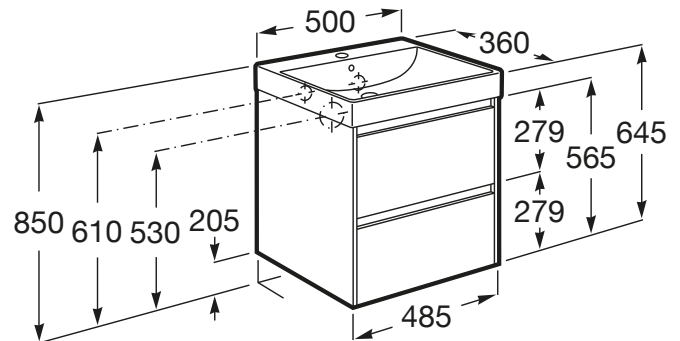

ONA

Unik (unitate de bază compactă cu două sertare și lavoar cu orificiu central pentru baterie), 500 mm

DIMENSIUNI

Lungime	500 mm
Lățime	360 mm
Înălțime	645 mm

CULORI ȘI FINISAJE

512 Light Oak

PRE (FĂRĂ TVA) (FĂRĂ TVA)

2.173,00 LEI

SCHIȚE TEHNICE

CARACTERISTICI

Basin Position: Central

Basin / Configurație ventil de scurgere: 1 Ventil de scurgere în mijloc

Dimensiuni / Lavoar și unitate de bază / Lungime (mm): 500

Dimensiuni / Lavoar și unitate de bază / Lățime (mm): 360

Dimensiuni / Lavoar și unitate de bază / Înălțime (mm): 645

Instalare baterie: Pe vas

Material / Lavoar: Fineceramic®

Material / Unitate de bază: MDF

Sifon cu economie de spațiu inclus

Tip instalare: Suspendat