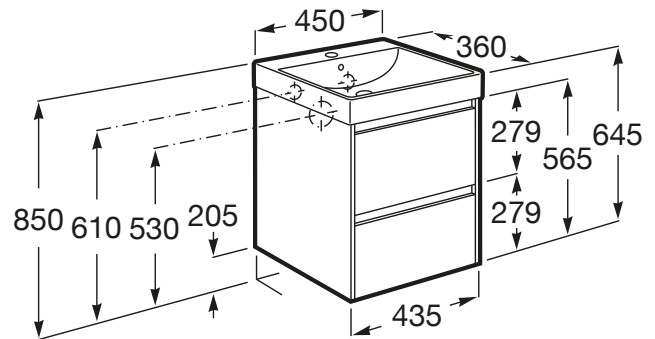

ONA

Unik (unitate de bază compactă cu două sertare și lavoar cu orificiu central pentru baterie), 450 mm

DIMENSIUNI

Lungime	450 mm
Lățime	360 mm
Înălțime	645 mm

CULORI ȘI FINISAJE

512 Light Oak

PRE (FĂRĂ TVA) (FĂRĂ TVA)

1.917,00 LEI

SCHIȚE TEHNICE

CARACTERISTICI

Basin Position: Central

Basin / Configurație ventil de scurgere: 1 Ventil de scurgere în mijloc

Dimensiuni / Lavoar și unitate de bază / Lungime (mm): 450

Dimensiuni / Lavoar și unitate de bază / Lățime (mm): 360

Dimensiuni / Lavoar și unitate de bază / Înălțime (mm): 645

Instalare baterie: Pe vas

Material / Lavoar: Fineceramic®

Material / Unitate de bază: MDF

Sifon cu economie de spațiu inclus

Tip instalare: Suspendat