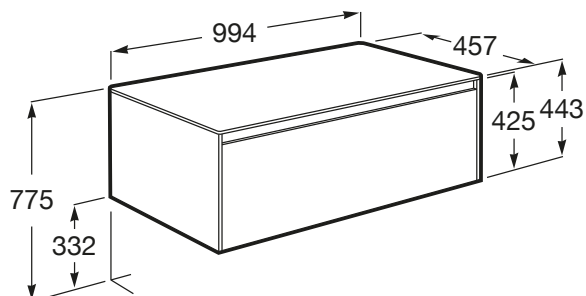

ONA

Unitate de bază cu un sertar pentru lavoar pe blat, 994 mm

DIMENSIUNI

Lungime	994 mm
Lățime	457 mm
Înălțime	443 mm

CULORI ȘI FINISAJE

509 Matt White

PRE (FĂRĂ TVA) (FĂRĂ TVA)

3.451,00 LEI

SCHIȚE TEHNICE

CARACTERISTICI

Combinăție uși - sertare: 1 Sertar

Material: MDF

Sistem de deschidere și de închidere: Sertare cu închidere amortizată

Structură mobilier: Sertare

Tip instalare: Suspendat

Tip lavoar: Vas / Pe blat

327502..0

Lavoar pe blat
FINECERAMIC® - ROUND
(ROTUND)

327523..0

Lavoar pe blat
FINECERAMIC® -
SQUARE (PĂTRAT)

327532..0

Lavoar pe blat
Fineceramic®, cu poliă pe
partea dreaptă, 550 mm

32768C..0

Lavoar pe blat
Fineceramic®, rotund Ø370
mm