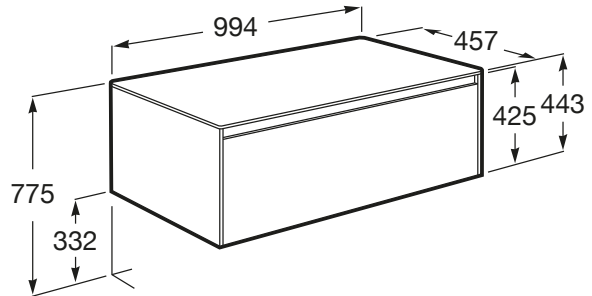

ONA

Unitate de bază cu un sertar pentru lavoar pe blat, 994 mm

DIMENSIUNI

Lungime	994 mm
Lățime	457 mm
Înălțime	443 mm

CULORI ȘI FINISAJE

510 Matt Grey

PRE (FĂRĂ TVA) (FĂRĂ TVA)

3.451,00 LEI

SCHIȚE TEHNICE

CARACTERISTICI

Combinăție uși - sertare: 1 Sertar

Material: MDF

Sistem de deschidere și de închidere: Sertare cu închidere amortizată

Structură mobilier: Sertare

Tip instalare: Suspendat

Tip lavoar: Vas / Pe blat

327502..0

Lavoar pe blat
FINECERAMIC® - ROUND
(ROTUND)

327523..0

Lavoar pe blat
FINECERAMIC® -
SQUARE (PĂTRAT)

327532..0

Lavoar pe blat
Fineceramic®, cu poliă pe
partea dreaptă, 550 mm

32768C..0

Lavoar pe blat
Fineceramic®, rotund Ø370
mm