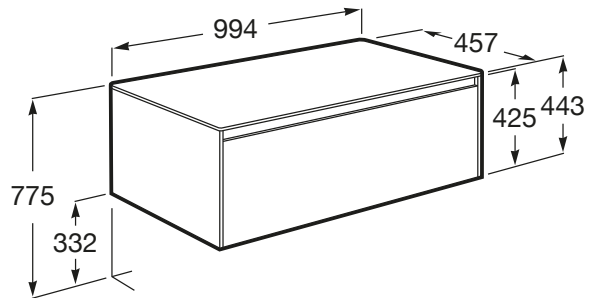

ONA

Unitate de bază cu un sertar pentru lavoar pe blat, 994 mm

DIMENSIUNI

Lungime	994 mm
Lățime	457 mm
Înălțime	443 mm

CULORI ȘI FINISAJE

511 Dark Elm

PRE (FĂRĂ TVA) (FĂRĂ TVA)

3.451,00 LEI

SCHIȚE TEHNICE

CARACTERISTICI

Comparație uși - sertare: 1 Sertar

Material: MDF

Sistem de deschidere și de închidere: Sertare cu închidere amortizată

Structură mobilier: Sertare

Tip instalare: Suspendat

Tip lavoar: Vas / Pe blat

327502..0

Lavoar pe blat
FINECERAMIC® - ROUND
(ROTUND)

327523..0

Lavoar pe blat
FINECERAMIC® -
SQUARE (PĂTRAT)

327532..0

Lavoar pe blat
Fineceramic®, cu poliă pe
partea dreaptă, 550 mm

32768C..0

Lavoar pe blat
Fineceramic®, rotund Ø370
mm