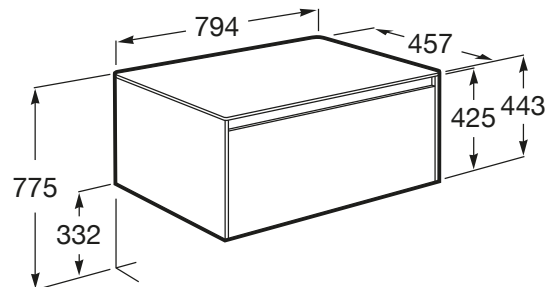

ONA

Unitate de bază cu un sertar pentru lavoar pe blat, 794 mm

DIMENSIUNI

Lungime	794 mm
Lățime	457 mm
Înălțime	443 mm

CULORI ȘI FINISAJE

511 Dark Elm

PRE (FĂRĂ TVA) (FĂRĂ TVA)

2.656,00 LEI

SCHIȚE TEHNICE

CARACTERISTICI

Combinăție uși - sertare: 1 Sertar

Material: MDF

Sistem de deschidere și de închidere: Sertare cu închidere amortizată

Structură mobilier: Sertare

Tip instalare: Suspendat

Tip lavoar: Vas / Pe blat

327502..0

Lavoar pe blat
FINECERAMIC® - ROUND
(ROTUND)

327523..0

Lavoar pe blat
FINECERAMIC® -
SQUARE (PĂTRAT)

327532..0

Lavoar pe blat
Fineceramic®, cu poliă pe
partea dreaptă, 550 mm

32768C..0

Lavoar pe blat
Fineceramic®, rotund Ø370
mm