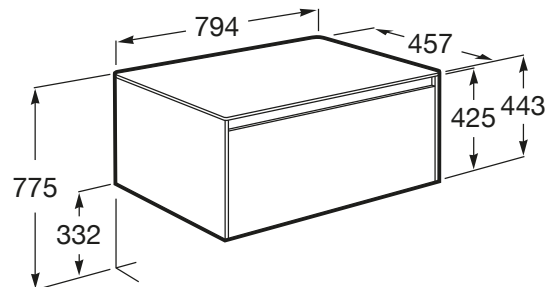

SCHIȚE TEHNICE

CARACTERISTICI

Combinăție uși - sertare: 1 Sertar

Material: MDF

Sistem de deschidere și de închidere: Sertare cu închidere amortizată

Structură mobilier: Sertare

Tip instalare: Suspendat

Tip lavoar: Vas / Pe blat