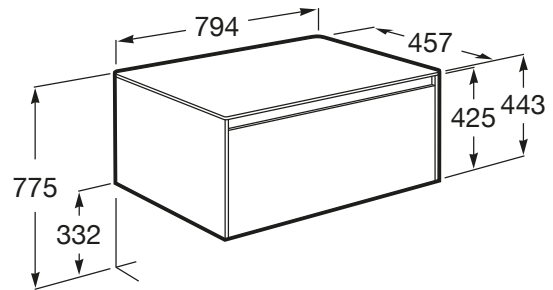

ONA

Unitate de bază cu un sertar pentru lavoar pe
blat, 794 mm

DIMENSIUNI

Lungime	794 mm
Lățime	457 mm
Înălțime	443 mm

CULORI ȘI FINISAJE

509 Matt White

PRE (FĂRĂ TVA) (FĂRĂ TVA)

2.656,00 LEI

SCHIȚE TEHNICE

CARACTERISTICI

Combinăție uși - sertare: 1 Sertar

Material: MDF

Sistem de deschidere și de închidere: Sertare cu închidere amortizată

Structură mobilier: Sertare

Tip instalare: Suspendat

Tip lavoar: Vas / Pe blat

327502..0

Lavoar pe blat
FINECERAMIC® - ROUND
(ROTUND)

327523..0

Lavoar pe blat
FINECERAMIC® -
SQUARE (PĂTRAT)

327532..0

Lavoar pe blat
Fineceramic®, cu poliă pe
partea dreaptă, 550 mm

32768C..0

Lavoar pe blat
Fineceramic®, rotund Ø370
mm